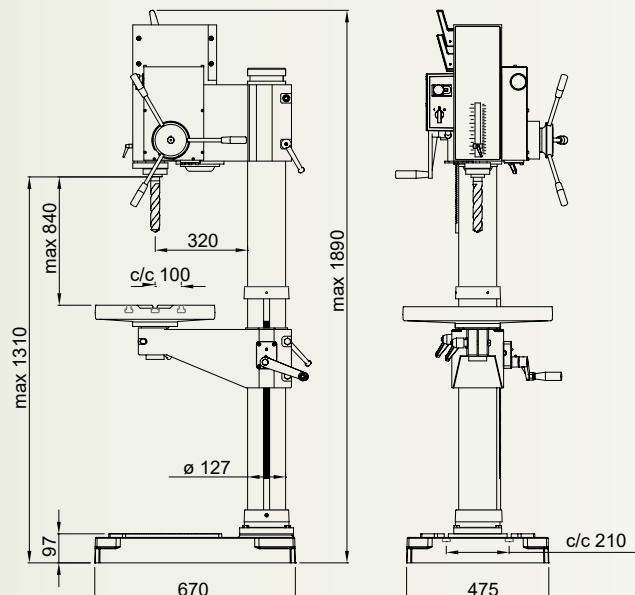

str/nds

S 35 ME

	\varnothing 35 mm		50Hz 85-170 285-570 470-940 1580-3160	60Hz 95-190 340-680 565-1170 1895-3790
				1,40/2,00 kW
	M20 / M24		mm/r 0,10 0,15 0,22 0,30	inch/r 0,004 0,006 0,009 0,012
				MK 4
	500 x 400 mm			

300

A 14,5 +/- 0,8 mm
 B 13 mm
 C 26 mm
 D 12 mm

Rätt till ändringar av tekniska data utan föregående meddelande förbehålles.
 We reserve the right to make modifications without prior warning.
 Das recht auf Änderung der vorstehenden Daten behalten wir uns vor.

Tillbehör S 35 ME

Spare parts/Zubehör

strands

T25095

T35000

T25003

T35009

T35010

T35013

T25021

T40042

T40040 0-13 mm
T40041 3-16 mm

Std EU

T25014 + T25052

MSC
machinery scandinavia
MADE IN SWEDEN

ROSENFORS
MADE IN SWEDEN