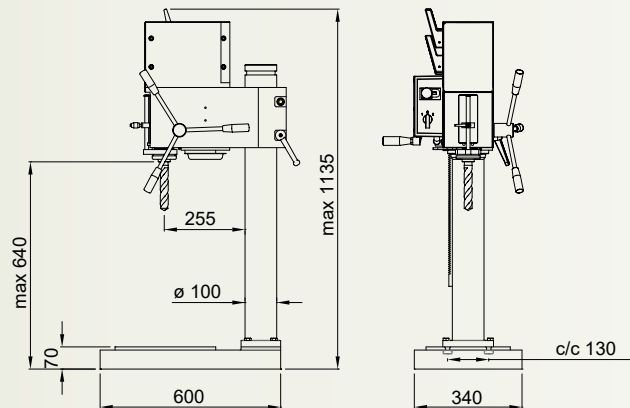

## S 23 B

		50Hz		60Hz	
	Ø 23 mm		105-210 350-700 445-890 1460-2900	130-260 420-840 535-1070 1460-2900	
	130 mm		0,65/0,90 kW	0,80/1,10 kW	
	M16 / M20				
	MK/MT 2				
	310 x 260 mm				

110

A 14,5 +/- 0,8 mm  
B 13 mm  
C 26 mm  
D 12 mm

# Tillbehör S 23 B

Spare parts/Zubehör

strands

T25095

T25100

T25B03

T25009

T25010

T25012

T25B21

T23040 0-13 mm  
T23041 3-16 mm

Std EU

T25014 + T25052

**MSC**  
machinery scandinavia  
MADE IN SWEDEN

  
**ROSENFORS**  
MADE IN SWEDEN

Machinery Scandinavia AB  
577 97 Rosenfors, Sweden  
Tel +46 495 49700  
E-mail: [sales@mscab.se](mailto:sales@mscab.se)  
[www.strandsmachinery.com](http://www.strandsmachinery.com)