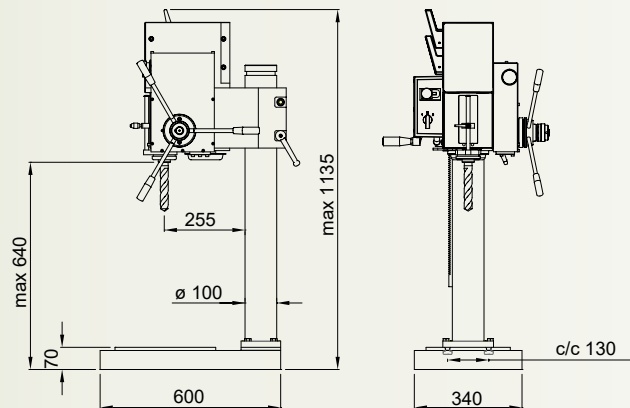

## S 23 BM

		50Hz		60Hz	
	Ø 23 mm		105-210 350-700 445-890 1450-2900	130-260 420-840 535-1070 1740-3480	
	130 mm		0,65/0,90 kW	0,80/1,10 kW	
	M16 / M20				
	MK/MT 2				
	310 x 260 mm				

117

A 14,5 +/- 0,8 mm  
B 13 mm  
C 26 mm  
D 12 mm

# Tillbehör S 23 BM

Spare parts/Zubehör

strands

T25095

T23000

T25B03

T25009

T25010

T25012

T25B21

T23040 0-13 mm  
T23041 3-16 mm

Std EU

T25014 + T25052

**MSC**  
machinery scandinavia  
MADE IN SWEDEN

  
**ROSENFORS**  
MADE IN SWEDEN

Machinery Scandinavia AB  
577 97 Rosenfors, Sweden  
Tel +46 495 49700  
E-mail: [sales@mscab.se](mailto:sales@mscab.se)  
[www.strandsmachinery.com](http://www.strandsmachinery.com)