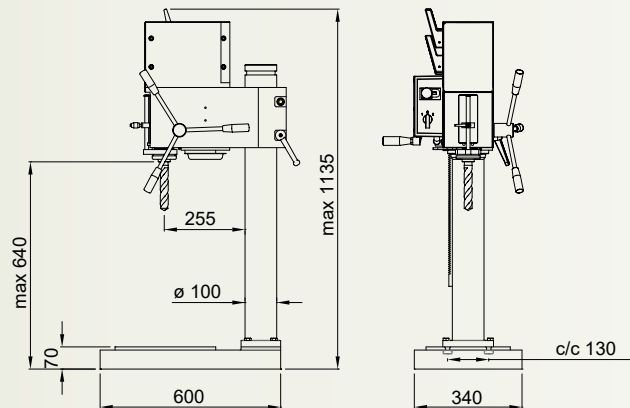

## S 25 B

	Ø 25 / 28 mm		<b>50Hz</b> 105-210 350-700 445-890 1460-2900	<b>60Hz</b> 130-260 420-840 535-1070 1740-3480
	130 mm		0,65/0,90 kW	0,80/1,10 kW
	M16 / M20			
	MK 3			
	310 x 260 mm			

110

A 14,5 +/- 0,8 mm  
B 13 mm  
C 26 mm  
D 12 mm

T25012

T25013

T25B21

T25U42

T30040 0-13 mm  
T30041 3-16 mm

Std EU

T25014 + T25052

**MSC**  
machinery scandinavia  
MADE IN SWEDEN