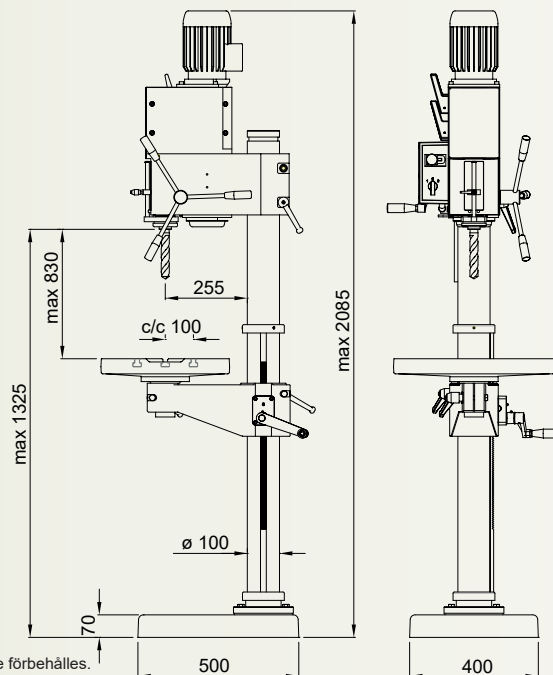

str/nds

S 25 T - 1 ~

	Ø 25 / 28 mm		50Hz 105-210 350-700 445-890 1460-2900	60Hz 130-260 420-840 535-1070 1740-3480
	130 mm		0,55/0,75 kW	
	M16 / M20			
	MK 3			
	500 x 400 mm			

190

A 14,5 +/- 0,8 mm
B 13 mm
C 26 mm
D 12 mm

Tillbehör S 25 T - 1 ~

Spare parts/Zubehör

strands

T25000

T25010

T25011

T25012

T25013

T25021

T25U42

Std EU

T25014 + T25052

T30040 0-13 mm
T30041 3-16 mm

MSC
machinery scandinavia
MADE IN SWEDEN

ROSENFORS
MADE IN SWEDEN

Machinery Scandinavia AB
577 97 Rosenfors, Sweden
Tel +46 495 49700
E-mail: sales@mscab.se
www.strandsmachinery.com