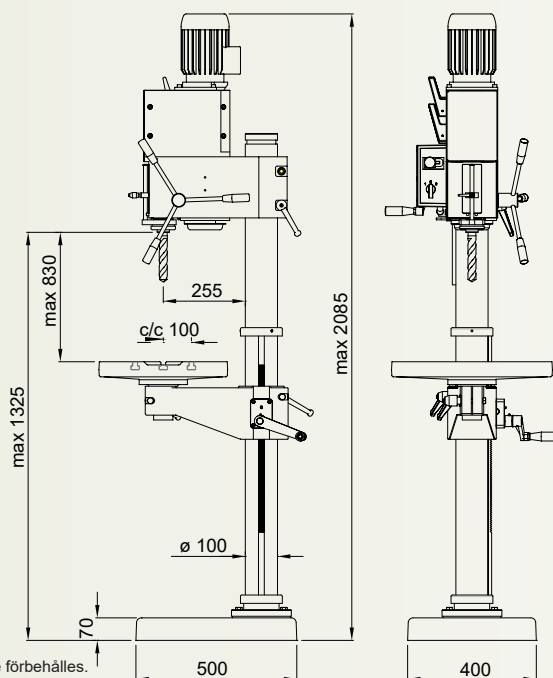

str/nds

S 25 T

	Ø 25 / 28 mm		50Hz 105-210 350-700 445-890 1460-2900	60Hz 130-260 420-840 535-1070 1740-3480
	130 mm		0,75/0,95 kW	
	M16 / M20			
	MK 3			
	500 x 400 mm			

190

A 14,5 +/- 0,8 mm
B 13 mm
C 26 mm
D 12 mm

Tillbehör S 25 T

Spare parts/Zubehör

strands

T25095

T25000

T25003

T25009

T25010

T25011

T25012

T25013

T25021

T25U42

T30040 0-13 mm
T30041 3-16 mm

Std EU

T25014 + T25052